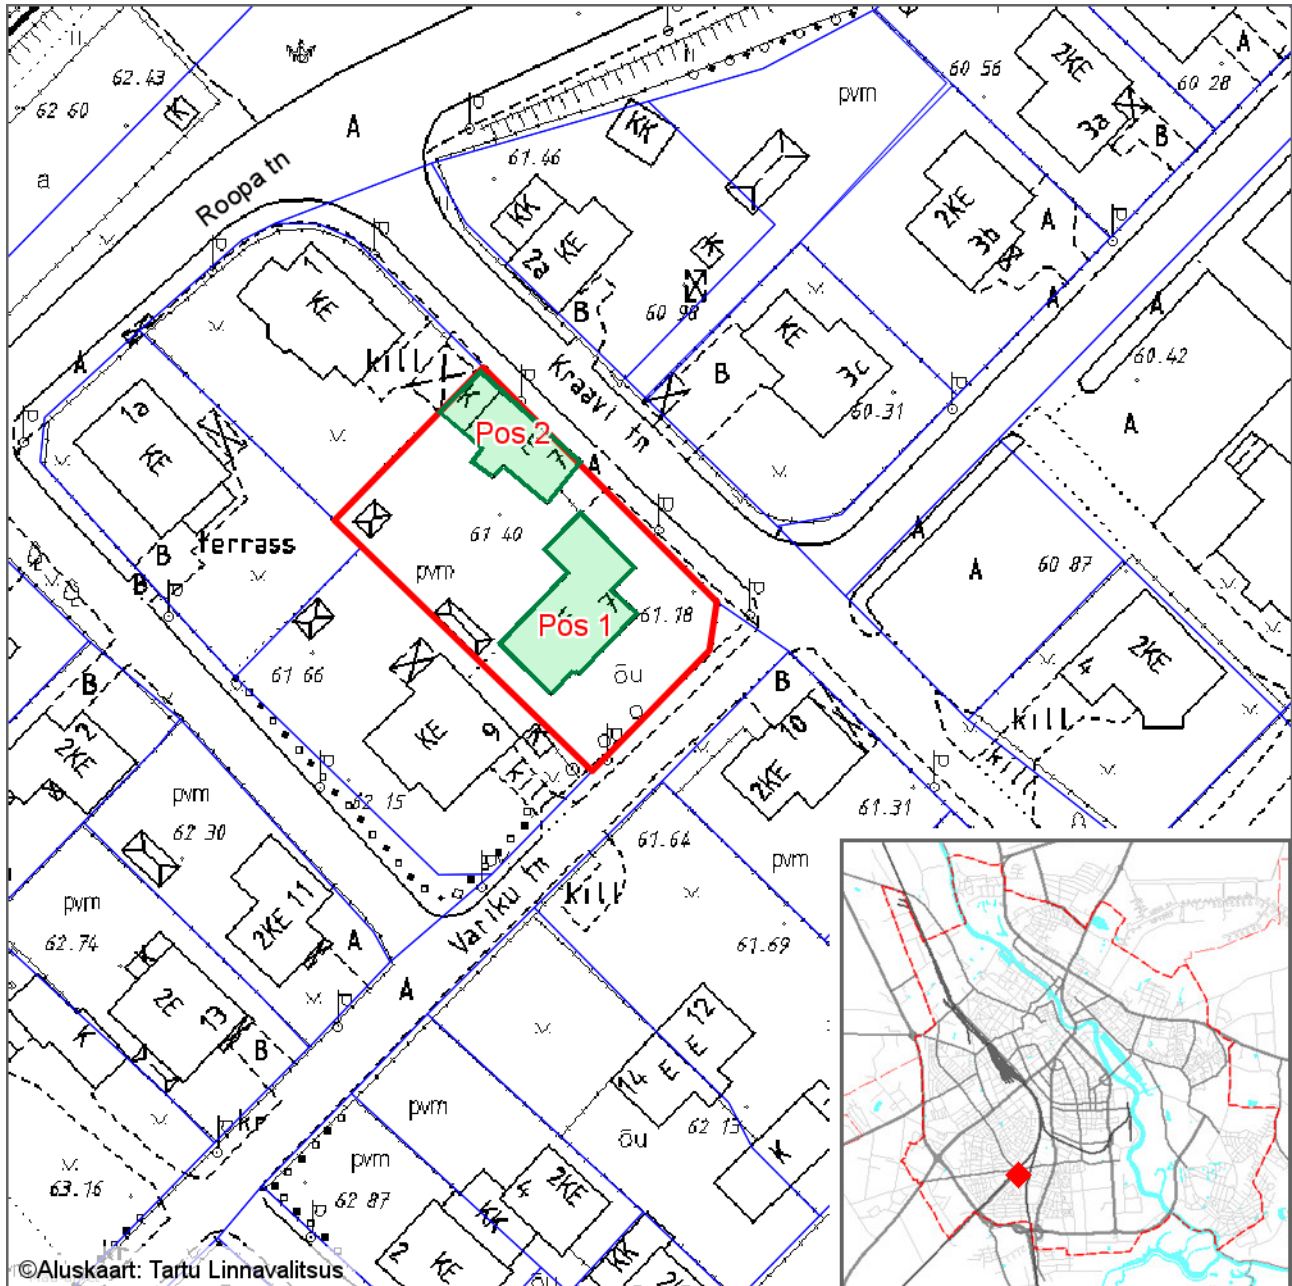

Hoonele aadressi määramise ja katastriüksuse aadressi muutmise asendiplaan

Variku tn 7

1 : 1000

Pos 1: üksikelamu aadressiga **Variku tn 7**;

Pos 2: kõrvalhoone, millele määratakse aadressiks **Variku tn 7a**;

Uus katastriüksuse aadress: **Variku tn 7 // 7a**.

Leppemärgid

-  Krundi piir
-  Hoone kontuur

Koostas: **Riho Sulp**

Kuupäev: **20.06.2016**